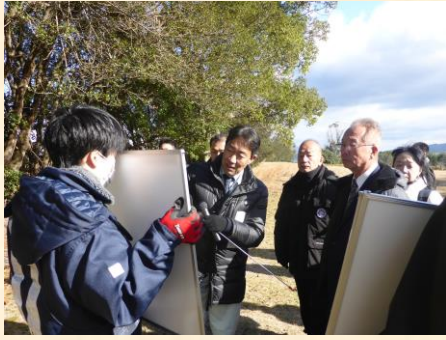

## ☆総合防災対策特別委員会県内調査☆ 大規模防災拠点（五條市）事業にかかる取得用地の調査

## ☆議会運営委員会県外調査☆ 埼玉県議会・群馬県議会・茨城県議会を調査

県・市町村・地域の行事や子どもたちのための大会等に出席させていただきました

奈良ちとせ祝ぐ寿ぐまつり

万葉文化館「明日香の匠」展開会式

洞川温泉ビジターセンターオープニング記念式典

軟式野球中学生大会開会式

明日香村 20歳を祝う会

見瀬町恵比寿祭典

## 海上自衛隊「試験艦あすか」後援会からのお知らせ

令和6年5/8～13、山本のぶあきが後援会長を務めております海上自衛隊「試験艦あすか」が、阪神基地隊と堺泉北港に入港いたしました。今年の後援会結成20周年を記念して、従来の特別公開と共に阪神基地から堺泉北港への体験航海を計画して下さりあすか後援会の皆様にご参加頂くことができました。